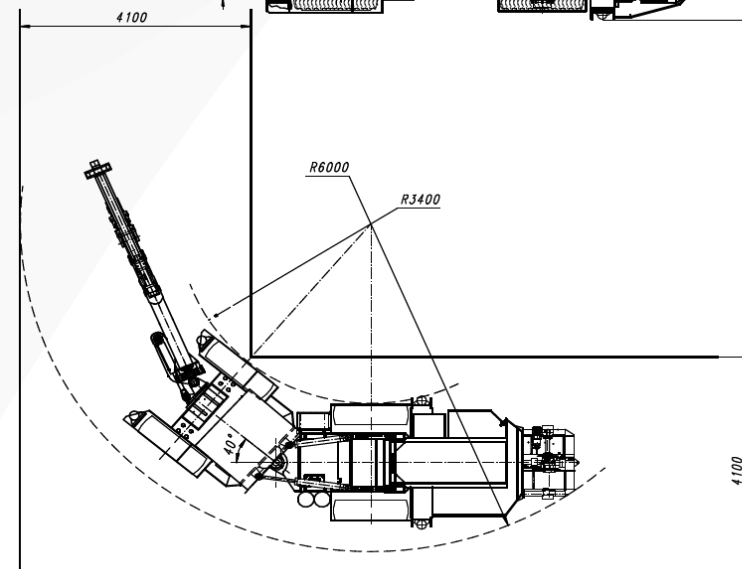

## САМОХОДНАЯ БУРИЛЬНАЯ МАШИНА SWW-1HS RT1

Длина:	12 000 мм
Ширина:	2 560 мм
Высота:	2 000 мм
Полная масса:	18 800 кг
Длина отверстия бурения:	1 900/2 900 мм
Диаметр отверстия:	25 ÷ 64 мм
Мощность двигателя:	93 кВт
Скорость:	I скорость 6,0 км/ч II скорость 12,0 км/ч