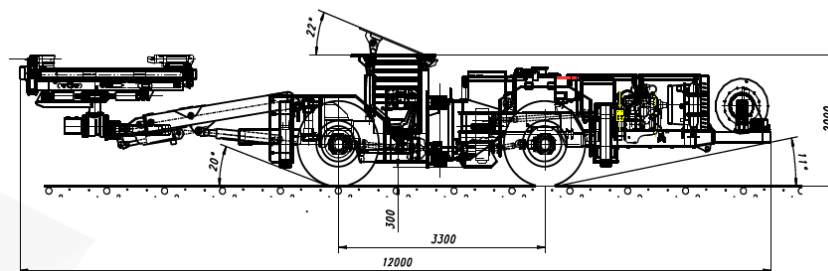

## САМОХОДНАЯ БУРИЛЬНАЯ МАШИНА SWW-1HS RT1

Длина:	12 000 мм
Ширина:	2 560 мм
Высота:	2 000 мм
Полная масса:	18 800 кг
Длина отверстия бурения:	1 900/2 900 мм
Диаметр отверстия:	25 ÷ 64 мм
Мощность двигателя:	93 кВт
Скорость:	I скорость 6,0 км/ч II скорость 12,0 км/ч