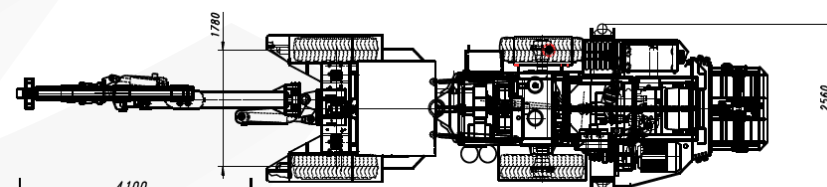

## САМОХОДНАЯ БУРИЛЬНАЯ МАШИНА SWW-1HS RT1

Длина:	12 000 мм
Ширина:	2 560 мм
Высота:	2 000 мм
Полная масса:	18 800 кг
Длина отверстия бурения:	1 900/2 900 мм
Диаметр отверстия:	25 ÷ 64 мм
Мощность двигателя:	93 кВт
Скорость:	I скорость 6,0 км/ч II скорость 12,0 км/ч